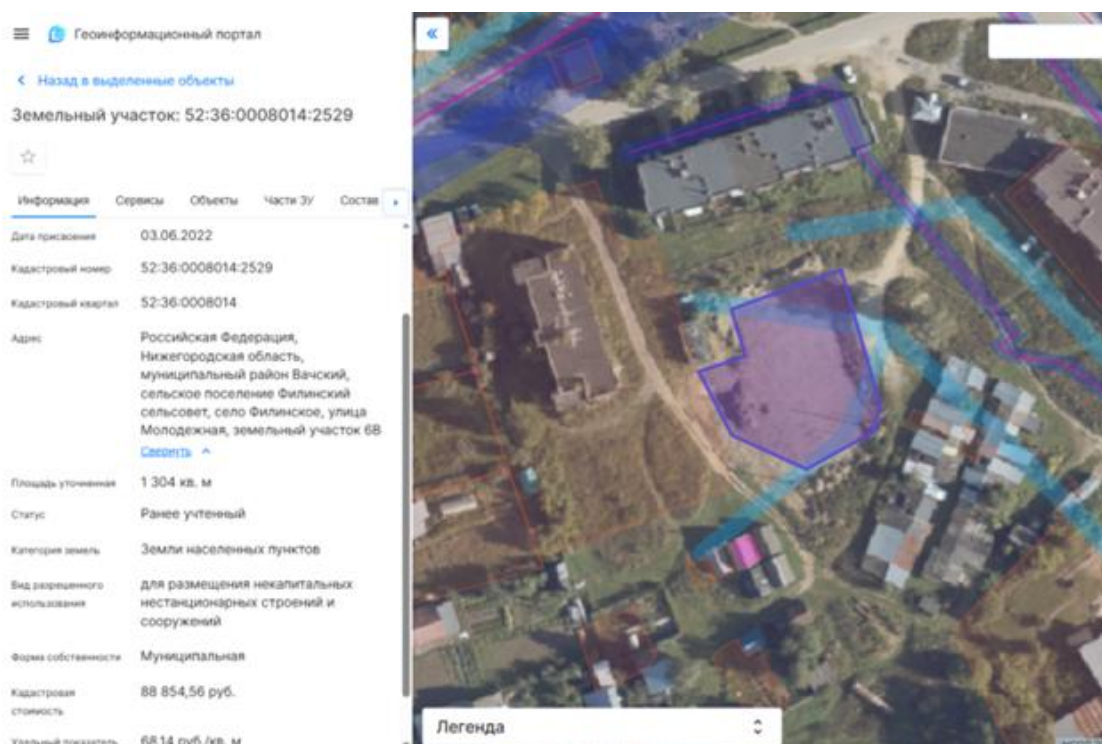

Ситуационный план расположения  
земельного участка с кадастровым  
номером 52:36:0008014:2529  
Выкипировка из публичной кадастровой  
карты

Условные обозначения

Земельный участок площадью 1304 кв. м, кадастровый номер 52:36:0008014:2529, адрес земельного участка: Российская Федерация, Нижегородская область, Вачский муниципальный округ, село Филинское, улица Молодежная, земельный участок 6В